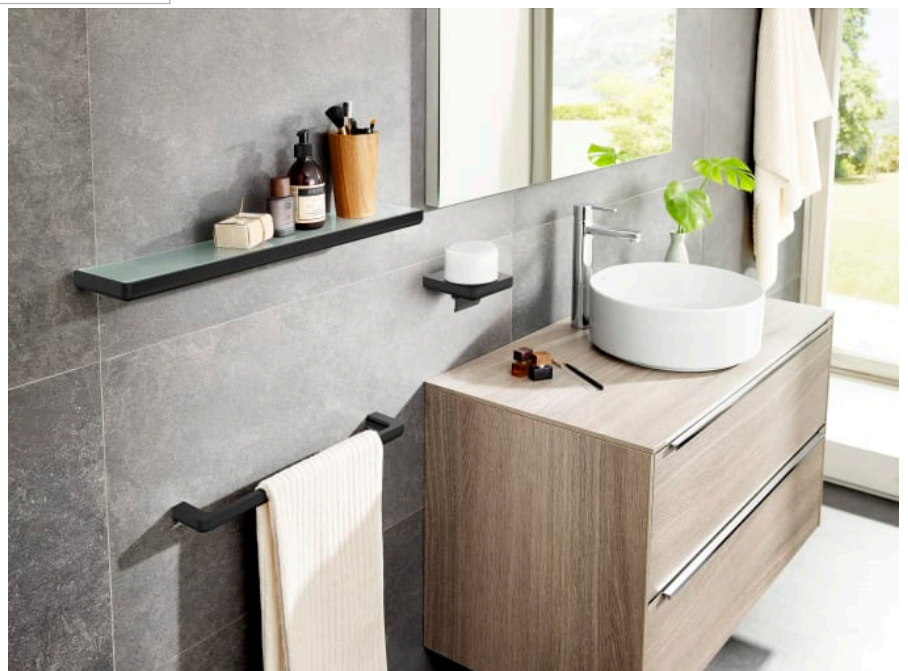

TEMPO**Bordstående tandkrus i glas**

MÅL

Bredde	87 mm
Dybde	87 mm
Højde	112 mm

FARVE OG FINISH

01 Chrome

TEKNISKE TEGNINGER

**EGENSKABER**

Installationstype: Bordplade

Materiale: Glas, Metal

Tempo

En komplet tilbehørskollektion i minimalistisk design. Ideel til urbane, elegante og moderne badeværelser. Med meget holdbare finishes takket være stærke anti-korrosionsegenskaber og stor modstandsdygtighed. Det vægmonterede tilbehør kan nemt fastgøres med skruer. Installationsset medfølger.